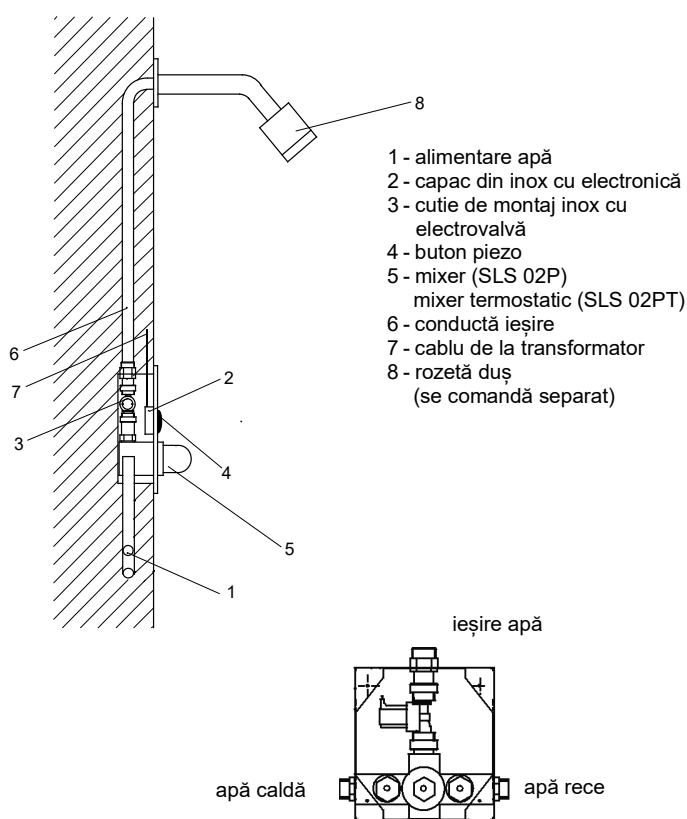

Unități de duș cu buton piezo SLS 02P, SLS 02PT

SANELA 
we make water cool®

SLS 02P

SLS 02PT

Schemă de montaj:

Caracteristici:

- design antivandal

- reacționează la atingerea ușoară a butonului piezo
- apa va curge de la 10 sec. la 5 min. (valoarea se poate seta cu ajutorul telecomenzii SLD 04), standard este setat la 30 sec.
- apa se oprește la a doua atingere a butonului
- posibilitate de oprire cu telecomanda SLD 04

Specificații tehnice:

Dimensiunile capacului inox:	170 x 170 x 10 mm
Dimensiunile cutiei de montaj:	150 x 160 x 65 mm
Tensiune de operare:	
- SLS 01P, SLS 02P/PT	24V DC
- SLS 02PB, SLS 02PTB	baterie 9V
Putere	
- operare cu 24V DC	7 W
- operare cu 9V	3 W
Presiune recomandată	0,1 - 0,6 MPa
Debit	12 l/min. (dată inform.)
Alimentare	G 3/4" filet ext.
Leșire	G 3/4" filet ext.

Specificații:

SLS 01P – cod 12012 capac din inox cu electronică, cutie de montaj din inox și șuruburi, transformator integrat și electrovalvă

SLS 02P – cod 12022 capac din inox și electronică

SLS 02PB – cod 12023 cutie de montaj cu șuruburi

SLS 02PT – cod 12024 transformator integrat

SLS 02PTB – cod 12025 valvă electromagnetă mixer integrat, valvă termostatică (numai modelele cu index „T”), baterie litiu SLA 09 (numai modelele cu index „B“)